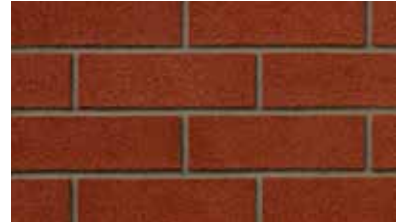

La Prairie collection

Brique: Boston

La Prairie collection

Boston

Chambly

Champlain

Dublin

Flamenco II

Kirkland

Louisiane

Nicolet

Roberval

Taschereau - NEW

Terrebonne

Beauté exceptionnelle. Performance sensationnelle.

Le look exceptionnel de la brique Meridian™ sur votre édifice résidentiel ou commercial traduira votre vision unique avec panache. Avec leur multitude de couleurs et de textures, nos produits en brique d'argile vous permettent de créer des designs à part qui transformeront votre prochain projet en une déclaration personnalisée de beauté pour des générations à venir. Outre son esthétique, la brique est écoénergétique et requiert un minimum d'entretien, tout en offrant un maximum de durabilité, ce qui permet de ne point sacrifier la sophistication du design au profit de la durabilité environnementale.

Une fondation solide, bâtie sur Meridian™ Brick.

REMARQUE: le présent imprimé sert à illustrer la gamme de couleurs du produit qui y est présenté. L'impression et la photographie ne permettent pas de montrer toutes les couleurs, leur pourcentage, la texture et les imperfections inoffensives pouvant se trouver dans des milliers de briques. La brique de différents lots de production peut varier au niveau de sa gamme de couleurs et de textures.