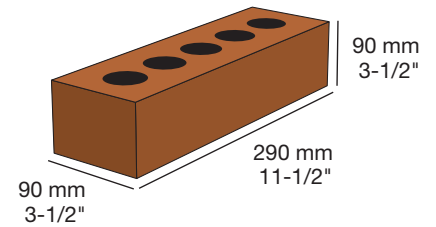

CSR

MAX

Métrique Norman (MNO)

Engineer Norman (ENN)

Métrique Jumbo (MJU)

VEUILLEZ NOTER: Cette littérature est destinée à montrer la gamme de couleurs du produit présenté de manière générale. En utilisant l'impression et la photographie, il est impossible de montrer toutes les couleurs, les pourcentages de couleurs, la texture et les imperfections inoffensives qui peuvent être contenues dans des milliers de briques. La brique provenant de différents lots de production peut varier légèrement dans sa gamme de couleurs et de texture.